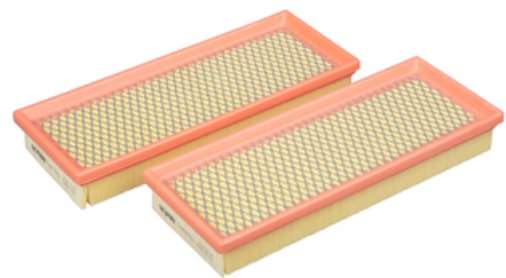

# A2607-2

Luchtfilter

### Toepassingen

**CHRYSLER** Crossfire 3.2 SRT 6  
**MERCEDES BENZ** C 32 AMG (S/W203),  
 CLASSE C (C/S/W203), CLASSE SLK (R170),  
 SLK 32 AMG (R170)

**tecnocar** FILTER A2607-2

### Afmetingen (mm)

|         |     |
|---------|-----|
| Hoogte  | 41  |
| Lengte  | 305 |
| Breedte | 120 |