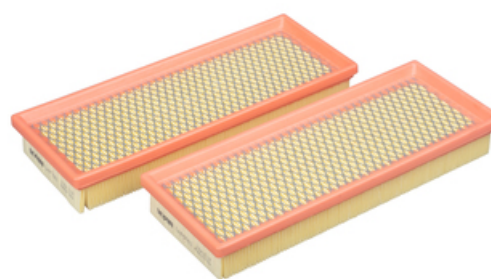

## INFO BR964

NOVI PROIZVOD

# A2607-2

zracni filter

### aplikacije

**CHRYSLER** Crossfire 3.2 SRT 6  
**MERCEDES BENZ** C 32 AMG (S/W203),  
 CLASSE C (C/S/W203), CLASSE SLK (R170),  
 SLK 32 AMG (R170)

**tecnocar** FILTER A2607-2

### dimenzije (mm)

visina	41
duzina	305
sirina	120