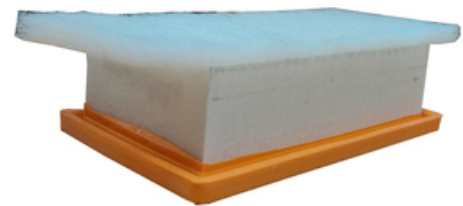

INFO NR.958

NIEUW BESCHIKBAAR PRODUCT

A2690

Luchtfilter

Toepassingen

RENAULT Captur II 1.5 Blue dCi 115,
 Captur II 1.5 Blue dCi 95, Clio V 1.5 Blue dCi 100,
 Clio V 1.5 Blue dCi 115, Clio V 1.5 Blue dCi 85

tecnocar FILTER A2690

Afmetingen (mm)

Hoogte	67
Lengte	222
Breedte	128

Omsleutelingen

BLUE PRINT	ADBP220076
BOSCH	F026400715
BOSCH	S0715
COOPERSFIAAM	PA7904
FEBI	177148
FILTRON	AP154/5
FRAM	CA12632
HENGST	E2151L
MAHLE	LX5596
MANN	C24250
MECAFILTER	ELP9635
PURFLUX	A3032
RENAULT	165464PM0A
WIX	WA9855

Verpakking

Pallet afmetingen (mm)	1200 x 800
Aantal	289
Verpakkings eenheid	1
Gewicht / product (g)	155
Doos afmetingen (mm)	135 x 70 x 340

Aanvullende informatie