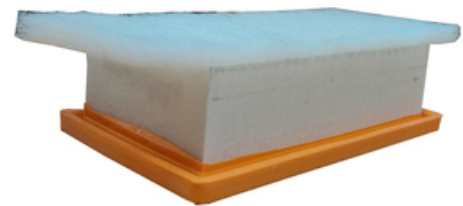

INFO NR.958

NUOVO PRODOTTO DISPONIBILE

A2690

Filtro aria

Applicazioni

RENAULT Captur II 1.5 Blue dCi 115,
 Captur II 1.5 Blue dCi 95, Clio V 1.5 Blue dCi 100,
 Clio V 1.5 Blue dCi 115, Clio V 1.5 Blue dCi 85

tecnocar FILTER A2690

Dimensioni (mm)

Altezza	67
Lunghezza	222
Larghezza	128

Corrispondenza

BLUE PRINT	ADBP220076
BOSCH	F026400715
BOSCH	S0715
COOPERSFIAAM	PA7904
FEBI	177148
FILTRON	AP154/5
FRAM	CA12632
HENGST	E2151L
MAHLE	LX5596
MANN	C24250
MECAFILTER	ELP9635
PURFLUX	A3032
RENAULT	165464PM0A
WIX	WA9855

Confezione

Dimensioni pallet (mm)	1200 x 800
Quantità	289
Unità di confezionamento	1
Peso / Filtro (g)	155
Dimensioni della scatola (mm)	135 x 70 x 340

Informazioni supplementari