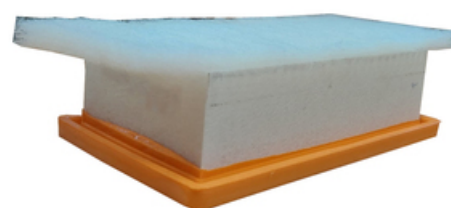

INFO BR958

NOVI PROIZVOD

A2690

zracni filter

aplikacije

RENAULT Captur II 1.5 Blue dCi 115,
 Captur II 1.5 Blue dCi 95, Clio V 1.5 Blue dCi 100,
 Clio V 1.5 Blue dCi 115, Clio V 1.5 Blue dCi 85

tecnocar FILTER A2690

pakiranje

dimenzije paleta (mm)	1200 x 800
kolicina	289
zapakirano	1
tezina/filter (g)	155
dimenzije kutije (mm)	135 x 70 x 340

dodatne informacije