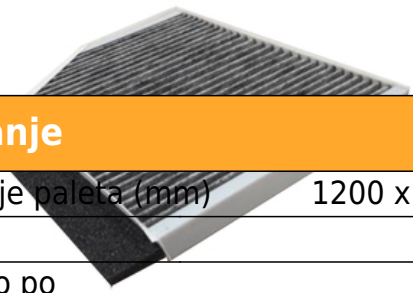

GLS 450 EQ Boost (X167),
 GLS 580 EQ Boost (X167),
 GLS AMG 63 EQ Boost (X167),
 GLS Maybach 600 EQ Boost (X167)

dimenzije (mm)

Visina	40
Dolzina	260
Sirina	245

primerjave

BOSCH	1987435545
COOPERSFIAAM	PCK8419
CORTECO	□49457440
FEBI	105817
FILTRON	K1416A
FRAM	CFA11855
Hengst	E4932LC
Mahle	LAK1161
MANN	CUK26023
MERCEDES BENZ	1678350400
MERCEDES BENZ	2058350147
MERCEDES BENZ	A1678350400
MERCEDES BENZ	A2058350147
MERCEDES BENZ	A4638352800
PURFLUX	AHC483
SOGEFI	SIC4722

pakiranje

dimenzije paleta (mm)	1200 x 800
količina	240
pakirano po	1
teža/filter (g)	265
dimenzije škatel (mm)	260 x 215 x 42

dodatne informacije