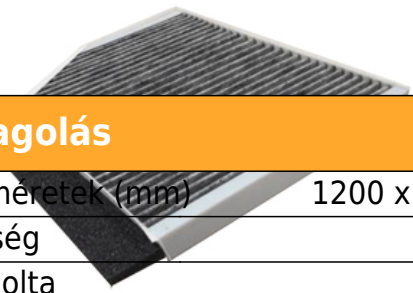

GLS 450 EQ Boost (X167),
GLS 580 EQ Boost (X167),
GLS AMG 63 EQ Boost (X167),
GLS Maybach 600 EQ Boost (X167)

Méreték (mm)

Magasság	40
Hosszúság	260
Szélesség	245

Kereszteződések

BOSCH	1987435545
COOPERSFIAAM	PCK8419
CORTECO	□49457440
FEBI	105817
FILTRON	K1416A
FRAM	CFA11855
Hengst	E4932LC
Mahle	LAK1161
MANN	CUK26023
MERCEDES BENZ	1678350400
MERCEDES BENZ	2058350147
MERCEDES BENZ	A1678350400
MERCEDES BENZ	A2058350147
MERCEDES BENZ	A4638352800
PURFLUX	AHC483
SOGEFI	SIC4722

Csomagolás

Raklapméretek (mm)	1200 x 800
Mennyiség	240
Csomagolta	1
Tömeg/szűrő (g)	265
Dobozméretek (mm)	260 x 215 x 42

Kiegészítő információk