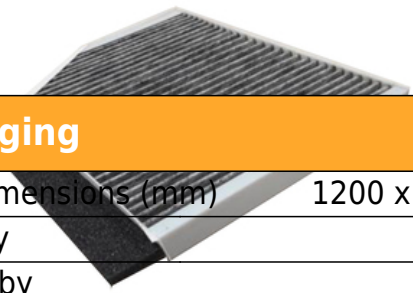

GLS 450 EQ Boost (X167),
GLS 580 EQ Boost (X167),
GLS AMG 63 EQ Boost (X167),
GLS Maybach 600 EQ Boost (X167)

Dimensions (mm)

Height	40
Length	260
Width	245

Crossings

BOSCH	1987435545
COOPERSFIAAM	PCK8419
CORTECO	□49457440
FEBI	105817
FILTRON	K1416A
FRAM	CFA11855
Hengst	E4932LC
Mahle	LAK1161
MANN	CUK26023
MERCEDES BENZ	1678350400
MERCEDES BENZ	2058350147
MERCEDES BENZ	A1678350400
MERCEDES BENZ	A2058350147
MERCEDES BENZ	A4638352800
PURFLUX	AHC483
SOGEFI	SIC4722

Packaging

Palet dimensions (mm)	1200 x 800
Quantity	240
Packed by	1
Weight / filter (g)	265
Box dimensions (mm)	260 x 215 x 42

Supplementary information