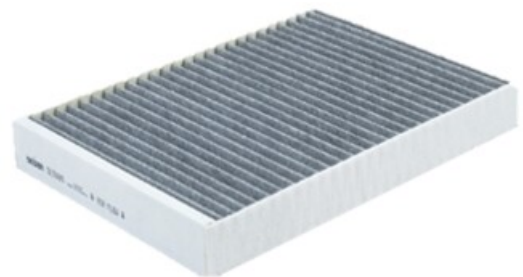

INFO ŠT.1404

NOV PROIZVOD

AHC722

Kabinski filter

aplikacije

MERCEDES BENZA 160 (W177),
 A 180 (W177), A 200 (W177), A 220 (W177),
 A 250 (W177), A 250 e (W177), A 35 AMG (W177),
 A 45 AMG (W177), AMG A 35 Mild-Hybrid (W177),
 B 160 (W247), B 200 (W247), B 220 (W247),
 B 250 (W247), CLA 180 (C118),
 CLA 200 (C118) 150, CLA 220 (C118),
 CLA 250 (C118), CLA 250 e (C118),
 CLA 45 AMG (C118), CLASSE A (W177),
 CLASSE B (W247),
 CLASSE CLA (C118) / CLA SHOOTING BRAKE (X118),
 CLASSE GLA (X247), CLASSE GLB (X247),
 EQA (H243), EQB (X243), GLA (X247) 180,
 GLB 180, GLB 180d, GLB 200, GLB 200d,
 GLB 220d, GLB 250, GLB 35 AMG

FILTERS
purflux AHC722

dimenzije (mm)

Visina	37
Dolzina	230
Sirina	254

primerjave

pakiranje

dimenzije paleta (mm)	1200 x 800
količina	300
pakirano po	1
teža/filter (g)	204

BOSCH	R5609
COOPERSFIAAM	PCK8563
CORTECO	49457424
EUROREPAR	107833
FEBI	107833
FILTRON	K1419A
FRAM	CFA12573
HENGST	E5965LC
LUCAS	□LFCK356
MAHLE	LAK1467
MANN	CUK28013
MANN	FP28013
MECAFILTER	□EKR7411
MERCEDES BENZ	2478300800
MERCEDES BENZ	2478301702
MERCEDES BENZ	2478307203
MERCEDES BENZ	A2478300800
MERCEDES BENZ	A2478301702
MERCEDES BENZ	A2478307203
MEYLE	123200046
SIDAT	□2501
SIVENTO	□G442
TECNOCAR	EC818
WIX	WP2191

21/12/2023

dimenzije škatel (mm) 264 x 230 x 35

dodatne informacije