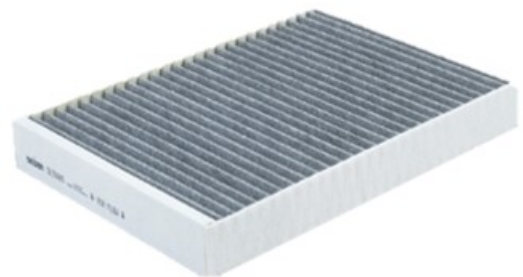

INFO NR.1404

NUOVO PRODOTTO DISPONIBILE

AHC722

Filtro abitacolo

Applicazioni

MERCEDES BENZA 160 (W177),
 A 180 (W177), A 200 (W177), A 220 (W177),
 A 250 (W177), A 250 e (W177), A 35 AMG (W177),
 A 45 AMG (W177), AMG A 35 Mild-Hybrid (W177),
 B 160 (W247), B 200 (W247), B 220 (W247),
 B 250 (W247), CLA 180 (C118),
 CLA 200 (C118) 150, CLA 220 (C118),
 CLA 250 (C118), CLA 250 e (C118),
 CLA 45 AMG (C118), CLASSE A (W177),
 CLASSE B (W247),
 CLASSE CLA (C118) / CLA SHOOTING BRAKE (X118),
 CLASSE GLA (X247), CLASSE GLB (X247),
 EQA (H243), EQB (X243), GLA (X247) 180,
 GLB 180, GLB 180d, GLB 200, GLB 200d,
 GLB 220d, GLB 250, GLB 35 AMG

FILTERS
purflux **AHC722**

Dimensioni (mm)

Altezza	37
Lunghezza	230
Larghezza	254

Corrispondenza

Confezione

Dimensioni pallet (mm)	1200 x 800
Quantità	300
Unità di confezionamento	1
Peso / Filtro (g)	204

BOSCH	R5609
COOPERSFIAAM	PCK8563
CORTECO	49457424
EUROREPAR	107833
FEBI	107833
FILTRON	K1419A
FRAM	CFA12573
HENGST	E5965LC
LUCAS	□LFCK356
MAHLE	LAK1467
MANN	CUK28013
MANN	FP28013
MECAFILTER	□EKR7411
MERCEDES BENZ	2478300800
MERCEDES BENZ	2478301702
MERCEDES BENZ	2478307203
MERCEDES BENZ	A2478300800
MERCEDES BENZ	A2478301702
MERCEDES BENZ	A2478307203
MEYLE	123200046
SIDAT	□2501
SIVENTO	□G442
TECNOCAR	EC818
WIX	WP2191

21/12/2023

Dimensioni della scatola (264)x 230 x 35

Informazioni supplementari