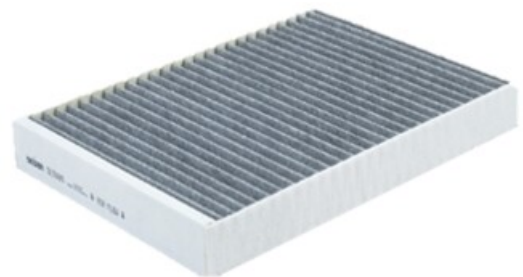

INFO NR1404

NEW AVAILABLE PRODUCT

AHC722

Cabin filter

Applications

MERCEDES BENZA 160 (W177),
 A 180 (W177), A 200 (W177), A 220 (W177),
 A 250 (W177), A 250 e (W177), A 35 AMG (W177),
 A 45 AMG (W177), AMG A 35 Mild-Hybrid (W177),
 B 160 (W247), B 200 (W247), B 220 (W247),
 B 250 (W247), CLA 180 (C118),
 CLA 200 (C118) 150, CLA 220 (C118),
 CLA 250 (C118), CLA 250 e (C118),
 CLA 45 AMG (C118), CLASSE A (W177),
 CLASSE B (W247),
 CLASSE CLA (C118) / CLA SHOOTING BRAKE (X118),
 CLASSE GLA (X247), CLASSE GLB (X247),
 EQA (H243), EQB (X243), GLA (X247) 180,
 GLB 180, GLB 180d, GLB 200, GLB 200d,
 GLB 220d, GLB 250, GLB 35 AMG

FILTERS
purflux AHC722

Dimensions (mm)

Height	37
Length	230
Width	254

Crossings

Packaging

Palet dimensions (mm)	1200 x 800
Quantity	300
Packed by	1
Weight / filter (g)	204

BOSCH	R5609
COOPERSFIAAM	PCK8563
CORTECO	49457424
EUROREPAR	107833
FEBI	107833
FILTRON	K1419A
FRAM	CFA12573
HENGST	E5965LC
LUCAS	□LFCK356
MAHLE	LAK1467
MANN	CUK28013
MANN	FP28013
MECAFILTER	□EKR7411
MERCEDES BENZ	2478300800
MERCEDES BENZ	2478301702
MERCEDES BENZ	2478307203
MERCEDES BENZ	A2478300800
MERCEDES BENZ	A2478301702
MERCEDES BENZ	A2478307203
MEYLE	123200046
SIDAT	□2501
SIVENTO	□G442
TECNOCAR	EC818
WIX	WP2191

21/12/2023

Box dimensions (mm) 264 x 230 x 35

Supplementary information