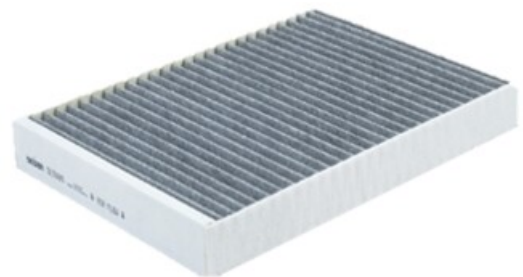

INFO BR1404

NOVI PROIZVOD

AHC722

filter kabine

aplikacije

MERCEDES BENZA 160 (W177),
 A 180 (W177), A 200 (W177), A 220 (W177),
 A 250 (W177), A 250 e (W177), A 35 AMG (W177),
 A 45 AMG (W177), AMG A 35 Mild-Hybrid (W177),
 B 160 (W247), B 200 (W247), B 220 (W247),
 B 250 (W247), CLA 180 (C118),
 CLA 200 (C118) 150, CLA 220 (C118),
 CLA 250 (C118), CLA 250 e (C118),
 CLA 45 AMG (C118), CLASSE A (W177),
 CLASSE B (W247),
 CLASSE CLA (C118) / CLA SHOOTING BRAKE (X118),
 CLASSE GLA (X247), CLASSE GLB (X247),
 EQA (H243), EQB (X243), GLA (X247) 180,
 GLB 180, GLB 180d, GLB 200, GLB 200d,
 GLB 220d, GLB 250, GLB 35 AMG

FILTERS
purflux AHC722

dimenzije (mm)

visina	37
duzina	230
sirina	254

usporedbe

pakiranje

dimenzije paleta (mm)	1200 x 800
kolicina	300
zapakirano	1
tezina/filter (g)	204

BOSCH	R5609
COOPERSFIAAM	PCK8563
CORTECO	49457424
EUROREPAR	107833
FEBI	107833
FILTRON	K1419A
FRAM	CFA12573
HENGST	E5965LC
LUCAS	□LFCK356
MAHLE	LAK1467
MANN	CUK28013
MANN	FP28013
MECAFILTER	□EKR7411
MERCEDES BENZ	2478300800
MERCEDES BENZ	2478301702
MERCEDES BENZ	2478307203
MERCEDES BENZ	A2478300800
MERCEDES BENZ	A2478301702
MERCEDES BENZ	A2478307203
MEYLE	123200046
SIDAT	□2501
SIVENTO	□G442
TECNOCAR	EC818
WIX	WP2191