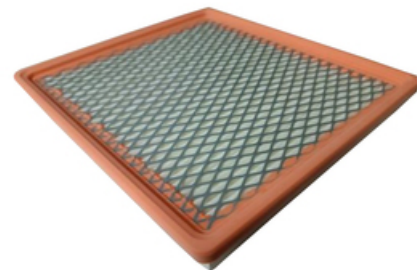

INFO BR1392

NOVI PROIZVOD

A3074

zracni filter

aplikacije

CHRYSLER Grand Voyager V 2.8 CRD

LANCIA Voyager 2.8 CRD

dimenzije (mm)

visina	51
duzina	237
sirina	214

FILTERS
purflux A3074

usporedbe

BLUE PRINT	ADA102247
BOSCH	1987429194
BOSCH	S9194
CHRYSLER	K04593880AA
COOPERSFIAAM	PA7955
EUROREPAR	E147194
FRAM	CA12587
HENGST	E1448L
KLAXCAR	FA372z
MAHLE	LX1288
MECAFILTER	ELP9096
TECNOCAR	A2733
UFI	30D9100

pakiranje

dimenzije paleta (mm)	1200 x 800
kolicina	240
zapakirano	1
tezina/filter (g)	344
dimenzije kutije (mm)	240 x 56 x 223

dodatne informacije