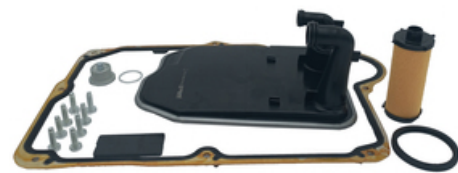

### Aplicações

**INFINITI** Q30, QX30

**MERCEDES BENZ** CLASSE A (W176),  
CLASSE A (W177), CLASSE B (T/W246),

CLASSE B (W247),

CLASSE CLA (C117) / CLA SHOOTING BRAKE (X117),

CLASSE CLA (C118) / CLA SHOOTING BRAKE (X118),

CLASSE GLA (X156)

FILTERS  
**purflux** TEK049

### Dimensões (mm)

Altura	125
Ø exterior	233
Ø de entrada	166.5