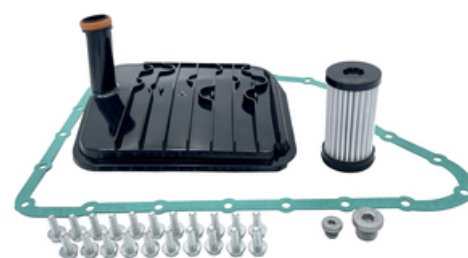

### aplikacije

**FORD** FOCUS C-MAX, FOCUS II

### dimenzije (mm)

Visina	123
Ø zunanji	204
Ø Intlet	176

FILTERS  
**purflux** TEK020