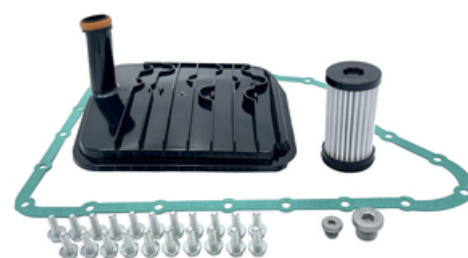

INFO NR1356

NOWY PRODUKT

TEK020

3 286864 528284

Zastosowania

FORD FOCUS C-MAX, FOCUS II

Wymiary (mm)

Wysokość	123
Ø zewnętrzna	204
Ø wlotu	176

FILTERS
purflux TEK020

Zamienniki

FORD	1406310
FORD	1498784
FORD	4M5P7B155AB
FORD	4M5P7K172AA
MAHLE	HX153D
TCMATIC	1051112023
VAICO	V250920BEK

Opakowania

Wymiary Paleta (mm)	1200 x 800
Ilość	28
Pakowane przez	1
Waga / filtr (g)	1504
Wymiary opakowania (mm)	190 x 380 x 160