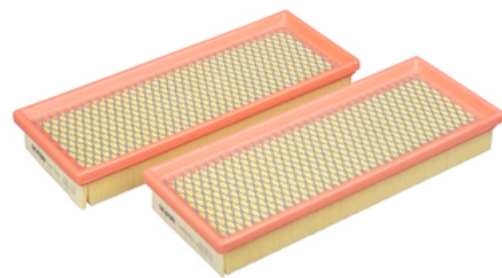

INFO NR.1327

NIEUW BESCHIKBAAR PRODUCT

A1939-2

Luchtfilter

Toepassingen

CHRYSLER Crossfire 3.2 SRT 6
MERCEDES BENZ C 32 AMG (S/W203),
 CLASSE C (C/S/W203), CLASSE SLK (R170),
 SLK 32 AMG (R170)

FILTERS
purflux A1939-2

Afmetingen (mm)

Hoogte	41
Lengte	305
Breedte	120

Omsleutelingen

BLUE PRINT	ADA102207
COOPERSFIAAM	PA7847-2
FEBI	172282
FRAM	CA12610-2
MAHLE	LX1466/S
MANN	C3170/1-2
MECAFILTER	JLP9170
MERCEDES BENZ	A1120940404
TECNOCAR	A2607-2
WIX	46875

Verpakking

Pallet afmetingen (mm)	1200 x 800
Aantal	150
Verpakkings eenheid	1
Gewicht / product (g)	497
Doos afmetingen (mm)	305 x 50 x 240

Aanvullende informatie