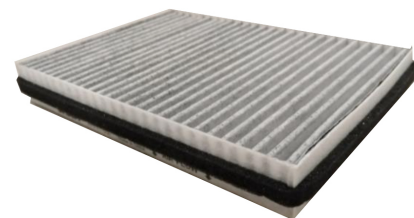

INFO Nº1151

NUEVO PRODUCTO DISPONIBLE

AHC709

Filtro para habitáculo

Aplicaciones

BMW 730 d (E65/E66), 740d (E65/E66),
745d (E65/E66), SERIE 7 (E65/E66)

Dimensiones (mm)

Altura	30
Longitud	225
Ancho	165

FILTERS
purflux AHC709

Equivalencias

BMW	64106907746
COOPERSFIAAM	PCK8558
FRAM	CFA12017
MANN	CUK22014

Embalaje

Dimensión palet (mm)	1200 x 800
Cantidad	500
Unidad de embalaje	1
Peso/Filtro (g)	160
Dimensión de la caja (mm)	223 x 167 x 53