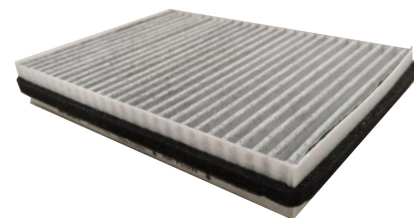

# AHC709

Filtr kabinowy

### Wymiary (mm)

Wysokość	30
Długość	225
Szerokość	165

FILTERS  
**purflux** AHC709