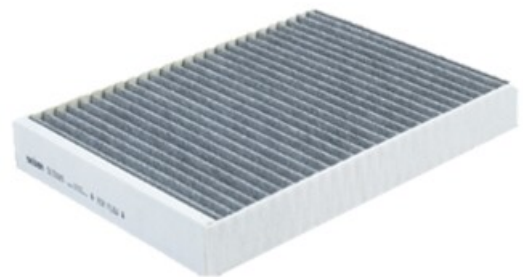

INFO NR.1651

NIEUW BESCHIKBAAR PRODUCT

CFA12919

Interieurfilter

Toepassingen

SUZUKI IGNIS III, JIMNY

Afmetingen (mm)

Hoogte	29
Lengte	170
Breedte	168

Verpakking

Pallet afmetingen (mm)	1200 x 800
Aantal	560
Verpakkings eenheid	1
Gewicht / product (g)	72
Doos afmetingen (mm)	180 x 170 x 30

Aanvullende informatie