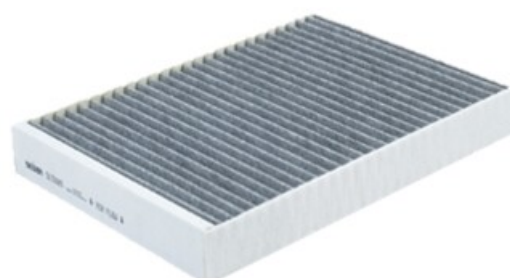

## CFA12919

filter kabine

## dimenzije (mm)

visina	29
duzina	170
sirina	168

FRAM CFA12919