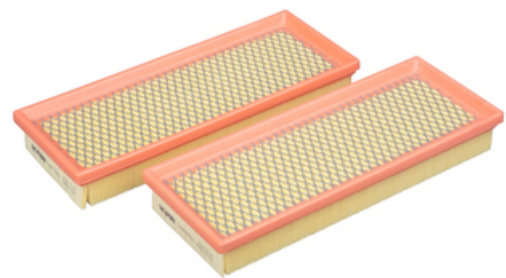

INFO NR.1591

NIEUW BESCHIKBAAR PRODUCT

CA12610-2

Luchtfilter

Toepassingen

CHRYSLER Crossfire 3.2 SRT 6
MERCEDES BENZ C 32 AMG (S/W203),
 CLASSE C (C/S/W203), CLASSE SLK (R170),
 SLK 32 AMG (R170)

FRAM CA12610-2

Afmetingen (mm)

Hoogte	41
Lengte	305
Breedte	120

Omsleutelingen

BLUE PRINT	ADA102207
COOPERSFIAAM	PA7847-2
FEBI	172282
MAHLE	LX1466/S
MANN	C3170/1-2
MECAFILTER	JLP9170
MERCEDES BENZ	A1120940404
PURFLUX	A1939-2
TECNOCAR	A2607-2
WIX	46875

Verpakking

Pallet afmetingen (mm)	1200 x 800
Aantal	150
Verpakkings eenheid	1
Gewicht / product (g)	497
Doos afmetingen (mm)	350 x 50 x 240

Aanvullende informatie