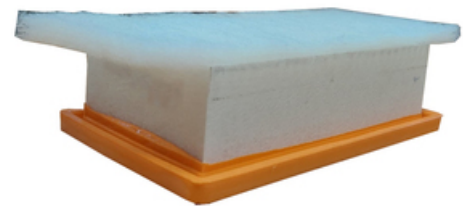

INFO NR.1584

NUOVO PRODOTTO DISPONIBILE

CA12632

Filtro aria

Applicazioni

RENAULT Captur II 1.5 Blue dCi 115,
 Captur II 1.5 Blue dCi 95, Clio V 1.5 Blue dCi 100,
 Clio V 1.5 Blue dCi 115, Clio V 1.5 Blue dCi 85

FRAM CA12632

Dimensioni (mm)

Altezza	67
Lunghezza	222
Larghezza	128

Corrispondenza

BLUE PRINT	ADBP220076
BOSCH	F026400715
BOSCH	S0715
COOPERSFIAAM	PA7904
FEBI	177148
FILTRON	AP154/5
HENGST	E2151L
MAHLE	LX5596
MANN	C24250
MECAFILTER	ELP9635
PURFLUX	A3032
RENAULT	165464PM0A
TECNOCAR	A2690
WIX	WA9855

Confezione

Dimensioni pallet (mm)	1200 x 800
Quantità	264
Unità di confezionamento	1
Peso / Filtro (g)	200
Dimensioni della scatola (mm)	172 x 72 x 240

Informazioni supplementari