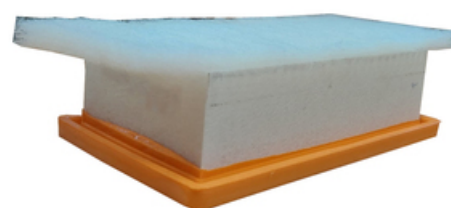

INFO BR1584

NOVI PROIZVOD

CA12632

zracni filter

aplikacije

RENAULT Captur II 1.5 Blue dCi 115,
Captur II 1.5 Blue dCi 95, Clio V 1.5 Blue dCi 100,
Clio V 1.5 Blue dCi 115, Clio V 1.5 Blue dCi 85

FRAM CA12632

pakiranje

dimenzije paleta (mm)	1200 x 800
kolicina	264
zapakirano	1
tezina/filter (g)	200
dimenzije kutije (mm)	172 x 72 x 240

dodatne informacije