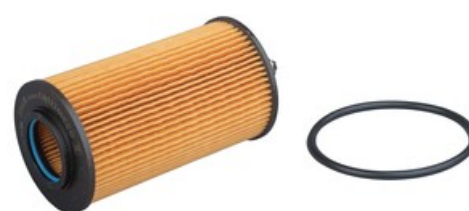

INFO SZ1506

ÚJ BESZEREZHETŐ TERMÉK

CH12246ECO

Olajszűrő

Alkalmazások

CHEVROLET Aveo II 1.2 16V, Aveo II 1.4 16V, Aveo II 1.4T, Aveo II 1.6 16V, Cruze 1.4, Cruze 1.6 16V, Cruze 1.8 16V, Cruze 1.8 LPG, Orlando 1.4 16V, Orlando 1.8 16V, Orlando 1.8 BiFuel, Trax 1.4, Trax 1.6, Trax 1.8

OPEL Mokka / Mokka X 1.4, Mokka / Mokka X 1.6, Mokka / Mokka X 1.8

VAUXHALL Mokka / Mokka X 1.4, Mokka / Mokka X 1.6

FRAM CH12246ECO

Méretek (mm)

Magasság	117
Külső átmérő Ø	56
Belső átmérő Ø	21

Kereszteződések

BLUE PRINT	ADG02170
BOSCH	F026407338
COOPERSFIAAM	FA6830ECO
FEBI	107824
GENERAL MOTORS	25195785
MAHLE	OX1245D
MECAFILTER	ELH4518
PURFLUX	L1132
TECNOCAR	OP1064
UFI	2518300

Csomagolás

Raklapméretek (mm)	1200 x 800
Mennyiség	1470
Csomagolta	10
Tömeg/szűrő (g)	63
Dobozméretek (mm)	63 x 63 x 123