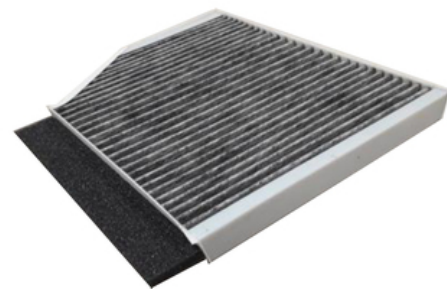

INFO NR1408

NEW AVAILABLE PRODUCT

CFA11855

Cabin filter

Applications

MERCEDES BENZ AMG GT (X290),
C 160 (S/W/C/A205), C 180 (S/W/C/A205),
C 200 (S/W/C/A205),
C 200 EQ Boost (S/W/C/A205),
C 220 BlueTEC / d (S/W/C205),
C 220 BlueTEC Efficiency Ed. (S/W205),
C 220 d (S/W/C/A205), C 250 (S/W/C/A205),
C 250 BlueTEC (S/W/C/A205),
C 250 d (S/W/C/A205), C 300 (S/W/C/A205),
C 300 BlueTEC Hybrid (S/W/C/A205),
C 300 d (S/W/C/A205), C 350 e (S/W/C/A205),
C 400 (S/W/C/A205), C 43 AMG (S/W/C/A205),
C 43 AMG 4-matic (S/W/C/A205),
C 450 AMG (S/W/C/A205),
C 63 AMG (S/W/C/A205),
C 63 S AMG (S/W/C/A205),
CLASSE C (S/W/C/A205), CLASSE CLS (C257),
CLASSE E (S/W213),
CLASSE E Coupé / Décapotable (A/C238),
CLASSE G (W461/463), CLASSE GLC (C/X253),
CLASSE GLE (W167), CLASSE GLS (X167),
CLS 220 d (C257) 195, CLS 300 d (C257),
CLS 350 d (C257) 250, CLS 400 d (C257),
CLS AMG 53 EQ (C257), E 180 (S/W213),
E 200 (S/W213), E 200 CDi (S/W213),
E 200 EQ Boost (S/W213), E 220 d (S/W213),
E 250 (S/W213), E 300 (S/W213),
E 300 d (S/W213), E 300 EQ Boost (A/C238),
E 300 EQ Boost (S/W213), E 350 Cdi (S/W213),

E 350 EQ Boost (S/W213), E 350 Hybrid (S/W213),
 E 400 4-Matic (S/W213), E 43 AMG (S/W213),
 E 450 (S/W213), E 450 EQ Boost (A/C238),
 E 53 EQ Boost AMG (S/W213),
 E 63 4-matic+ AMG (S/W213), E200 (A/C238),
 E300 (A/C238), E350 d (A/C238), E400 (A/C238),
 E400 d (A/C238), E450 (A/C238), EQC, EQC 400,
 G 350 d (W463) 285, G 400 d (W463),
 GLC 200 (X253), GLC 220 d (C/X253),
 GLC 250 (X253), GLC 300 (C/X253),
 GLC 350 d (X253), GLC 400 d (X253),
 GLC 43 AMG (X253),
 GLC 63 AMG 4-matic (C/X253),
 GLC F-CELL (X253), GLE (W167) 300 d,
 GLS 350 d (X167), GLS 400 d (X167),
 GLS 450 EQ Boost (X167),
 GLS 580 EQ Boost (X167),
 GLS AMG 63 EQ Boost (X167),
 GLS Maybach 600 EQ Boost (X167)