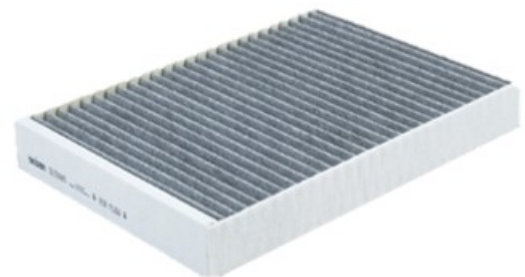

INFO ŠT.1634

NOV PROIZVOD

PCK8563

Kabinski filter

aplikacije

MERCEDES BENZA 160 (W177),
A 180 (W177), A 200 (W177), A 220 (W177),
A 250 (W177), A 35 AMG (W177),
A 45 AMG (W177), B 160 (W247), B 180 (W247),
B 200 (W247), B 220 (W247), B 250 (W247),
CLA 180 (C118), CLA 200 (C118) 150,
CLA 220 (C118), CLA 250 (C118),
CLA 35 AMG (C118), CLA 45 AMG (C118),
CLASSE A (W177), CLASSE B (W247),
CLASSE CLA (C118) / CLA SHOOTING BRAKE (X118),
CLASSE GLA (X247), CLASSE GLB (X247),
EQA (H243), EQB (X243), GLA (X247) 180,
GLA (X247) 200, GLA (X247) 220 d,
GLA (X247) 250, GLA (X247) AMG 35, GLB 180,
GLB 200, GLB 220 Mld-Hybrid, GLB 250,
GLB 35 AMG

COOPERS
FIAAM FILTERS

PCK8563

dimenzije (mm)

Visina	37
Dolzina	230
Sirina	254

primerjave

pakiranje

dimenzije paleta (mm)	1200 x 800
količina	300
pakirano po	1

BOSCH	1987435609
BOSCH	R5609
CORTECO	49457424
EUROREPAR	107833
FEBI	107833
FILTRON	K1419A
FRAM	CFA12573
HENGST	E5965LC
LUCAS	□LFCK356
MAHLE	LAK1467
MANN	CUK28013
MANN	FP28013
MECAFILTER	□EKR7411
MERCEDES BENZ	2478300800
MERCEDES BENZ	2478301702
MERCEDES BENZ	2478307203
MERCEDES BENZ	A2478300800
MERCEDES BENZ	A2478301702
MERCEDES BENZ	A2478307203
MEYLE	123200046
PURFLUX	AHC722
SIDAT	□2501
SIVENTO	□G442
TECNOCAR	EC818
WIX	WP2191

21/12/2023

teža/filter (g)	204
dimenzije škatel (mm)	264 x 230 x 35

dodatne informacije