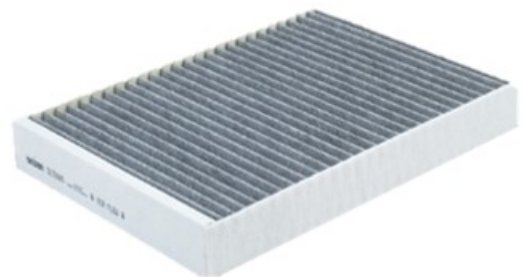

INFO BR1634

NOVI PROIZVOD

PCK8563

filter kabine

aplikacije

MERCEDES BENZA 160 (W177),
A 180 (W177), A 200 (W177), A 220 (W177),
A 250 (W177), A 35 AMG (W177),
A 45 AMG (W177), B 160 (W247), B 180 (W247),
B 200 (W247), B 220 (W247), B 250 (W247),
CLA 180 (C118), CLA 200 (C118) 150,
CLA 220 (C118), CLA 250 (C118),
CLA 35 AMG (C118), CLA 45 AMG (C118),
CLASSE A (W177), CLASSE B (W247),
CLASSE CLA (C118) / CLA SHOOTING BRAKE (X118),
CLASSE GLA (X247), CLASSE GLB (X247),
EQA (H243), EQB (X243), GLA (X247) 180,
GLA (X247) 200, GLA (X247) 220 d,
GLA (X247) 250, GLA (X247) AMG 35, GLB 180,
GLB 200, GLB 220 Mld-Hybrid, GLB 250,
GLB 35 AMG

COOPERS
FIAAM FILTERS

PCK8563

dimenzije (mm)

visina	37
duzina	230
sirina	254

usporedbe

pakiranje

dimenzije paleta (mm)	1200 x 800
kolicina	300
zapakirano	1