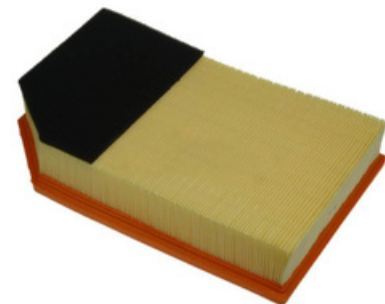

INFO NR.986

NIEUW BESCHIKBAAR PRODUCT

A2835

Luchtfilter

Toepassingen

VOLVO XC90 2.4 D5, XC90 2.5 T,
XC90 2.9 T6

Afmetingen (mm)

Hoogte	63
Lengte	330
Breedte	216

Verpakking

Pallet afmetingen (mm)	1200 x 800
Aantal	144
Verpakkings eenheid	1
Gewicht / product (g)	411
Doos afmetingen (mm)	230 x 70 x 430

08/09/2023

PURFLUX	A1352
UFI	3027400
VOLVO	8638600
WIX	WA9476

Aanvullende informatie