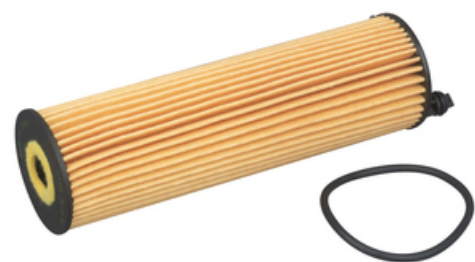

INFO NR.978

NIEUW BESCHIKBAAR PRODUCT

OP1057

**Oliefilter**

Toepassingen

MERCEDES BENZA 180 d (W177),
B 180 d (W247), B 200 d (W247), B 220 d (W247),
C 180 d (S/W/C/A205), C 200 d (S/W/C/A205),
C 200 d (W205.011), C 220 d (S/W/C/A205),
C 300 d (S/W/C/A205), C 300 de (S/W/C/A205),
CLASSE C (S/W206) C200 d,
CLASSE C (S/W206) C220 d,
CLASSE C (S/W206) C300 d,
CLASSE C (S/W206) C300 de,
CLASSE S (W223) S 350 d,
CLASSE S (W223) S 400 d, CLS 220 d (C257) 195,
CLS 300 d (C257), CLS 350 d (C257) 250,
CLS 350 d (C257) 285,
CLS 350 d EQ Boost (C257), CLS 400 d (C257),
E 200 (A/C238), E 200 CDi (S/W213),
E 200 d (S/W213), E 220 d (S/W213),
E 300 d (S/W213), E 300 d EQ Boost (A/C238),
E 300 de (S/W213), E 350 d (S/W213),
E 350 d EQ Boost (A/C238),
E 350 d EQ Boost (S/W213), E 400 d (A/C238),
E 400 d (S/W213), G 350 d (W463) 250,
G 350 d (W463) 285, G 400 d (W463),
GLC (X254) 220d, GLC (X254) 300d,
GLC (X254) 300de, GLC 200 d (X253),
GLC 220 d (X253), GLC 300 d (X253),
GLC 300 de (X253), GLC 400 d (X253),
GLE (W167) 300 d, GLE (W167) 300 d EQ Boost,
GLE (W167) 350 d, GLE (W167) 350 de,
GLE (W167) 400 d, GLS 350 d (X167),

GLS 400 d (X167), S 350 d (W222),
 S 350 d (W222, V222, X222), S 400 d (W222),
 Sprinter III (907, 910) 211 Cdi,
 Sprinter III (907, 910) 215 Cdi,
 Sprinter III (907, 910) 311 Cdi,
 Sprinter III (907, 910) 315 Cdi,
 Sprinter III (907, 910) 317 Cdi,
 Sprinter III (907, 910) 319 Cdi,
 V 220 CDI / d (447), V 250 CDI / d (447),
 V 300 CDI / d (447),
 Vito III 110 CDI BlueEfficiency (447),
 Vito III 114 CDI BlueEfficiency (447),
 Vito III 116 CDI BlueEfficiency (447),
 Vito III 119 CDI BlueEfficiency (447),
 Vito III 124 CDI (447)

Afmetingen (mm)

Hoogte	190
Ø Buiten	53
Ø Binnen	20

Omsleutelingen

BLUE PRINT	ADBP210150
BOSCH	F026407238
COOPERSFIAAM	FA6823ECO
FEBI	179930
FILTRON	OE677/6A
FRAM	CH12387ECO
HENGST	E866HD367
MAHLE	OX823/6D
MANN	HU6020z
MECAFILTER	ELH4490
MERCEDES BENZ	A6541801100
PURFLUX	L1107
WIX	WL7553A