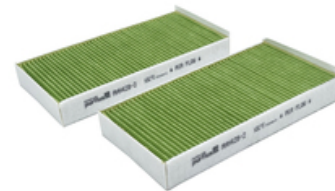

INFO NR1417

NEW AVAILABLE PRODUCT

AHH428-2

Cabin filter

Applications

BMW 116 d (F40), 118 i (F40), 120 d (F40), 128 ti (F40), 135 i M (F40), 214 d (F45/F46), 216 d (F45/F46), 216d Gran Coupe (F44), 220 d (F45/F46), 225 i (F45/F46), 225 xe Plug-in-Hybrid (F45/F46), 228i Gran Coupe (F44), i3 Electric 100, i3 Electric 170, i3 Electric 185, i3 Electric-petrol 100, i3 Electric-petrol 170, i3 Electric-petrol 185, M235i Gran Coupe (F44), SERIE 1 (F40), SERIE 2 Active Tourer (F45/F46), SERIE 2 Gran Coupe (F44), SERIE i3, X1 (F48), X2 (F39), X2 25 d, X2 25 e Plug-in-Hybrid

MINI MINI CLUBMAN (F54), MINI Convertible (F57), Mini Cooper III (F55/F56) 1.5, Mini Cooper III (F55/F56) SE / Electric, MINI COUNTRYMAN (F56), Mini One III (F55/F56) 1.2

FILTERS
purflux AHH428-2

Dimensions (mm)

Height	30
Length	231
Width	115

Crossings

Packaging

Palet dimensions (mm)	1200 x 800