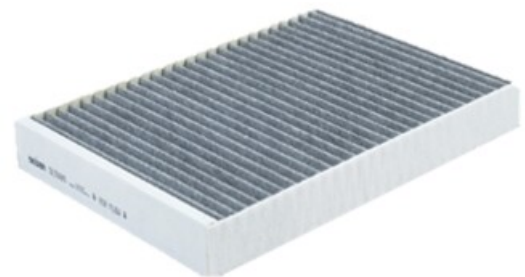

ИНФО №1404

НОВАЯ ПРОДУКЦИЯ

АНС722

Салонный фильтр

Применения

MERCEDES BENZA 160 (W177),
 A 180 (W177), A 200 (W177), A 220 (W177),
 A 250 (W177), A 250 e (W177), A 35 AMG (W177),
 A 45 AMG (W177), AMG A 35 Mild-Hybrid (W177),
 B 160 (W247), B 200 (W247), B 220 (W247),
 B 250 (W247), CLA 180 (C118),
 CLA 200 (C118) 150, CLA 220 (C118),
 CLA 250 (C118), CLA 250 e (C118),
 CLA 45 AMG (C118), CLASSE A (W177),
 CLASSE B (W247),
 CLASSE CLA (C118) / CLA SHOOTING BRAKE (X118),
 CLASSE GLA (X247), CLASSE GLB (X247),
 EQA (H243), EQB (X243), GLA (X247) 180,
 GLB 180, GLB 180d, GLB 200, GLB 200d,
 GLB 220d, GLB 250, GLB 35 AMG

FILTERS
purflux АНС722

Размеры (мм)

Высота	37
Длина	230
Ширина	254

Переводы

Упаковка

Размеры Паллета (мм)	1200 x 800
Количество	300
Упаковано	1
Вес / фильтр (g)	204

BOSCH	R5609
COOPERSFIAAM	PCK8563
CORTECO	49457424
EUROREPAR	107833
FEBI	107833
FILTRON	K1419A
FRAM	CFA12573
HENGST	E5965LC
LUCAS	□LFCK356
MAHLE	LAK1467
MANN	CUK28013
MANN	FP28013
MECAFILTER	□EKR7411
MERCEDES BENZ	2478300800
MERCEDES BENZ	2478301702
MERCEDES BENZ	2478307203
MERCEDES BENZ	A2478300800
MERCEDES BENZ	A2478301702
MERCEDES BENZ	A2478307203
MEYLE	123200046
SIDAT	□2501
SIVENTO	□G442
TECNOCAR	EC818
WIX	WP2191

21/12/2023

Размеры коробки (mm) 264 x 230 x 35

Дополнительная информация