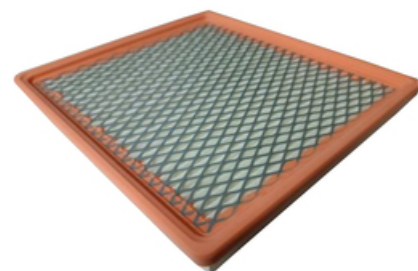

INFO NR.1392

NIEUW BESCHIKBAAR PRODUCT

A3074

Luchtfilter

Toepassingen

CHRYSLER Grand Voyager V 2.8 CRD

LANCIA Voyager 2.8 CRD

Afmetingen (mm)

Hoogte	51
Lengte	237
Breedte	214

FILTERS
purflux A3074

Omsleutelingen

BLUE PRINT	ADA102247
BOSCH	1987429194
BOSCH	S9194
CHRYSLER	K04593880AA
COOPERSFIAAM	PA7955
EUROREPAR	E147194
FRAM	CA12587
HENGST	E1448L
KLAXCAR	FA372z
MAHLE	LX1288
MECAFILTER	ELP9096
TECNOCAR	A2733
UFI	30D9100

Verpakking

Pallet afmetingen (mm)	1200 x 800
Aantal	240
Verpakkings eenheid	1
Gewicht / product (g)	344
Doos afmetingen (mm)	240 x 56 x 223

Aanvullende informatie