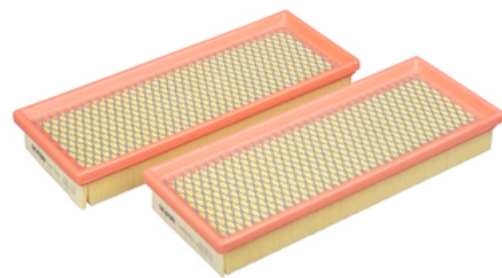

INFO BR1591

NOVI PROIZVOD

CA12610-2

zracni filter

aplikacije

CHRYSLER Crossfire 3.2 SRT 6
MERCEDES BENZ C 32 AMG (S/W203),
 CLASSE C (C/S/W203), CLASSE SLK (R170),
 SLK 32 AMG (R170)

FRAM CA12610-2

dimenzije (mm)

visina	41
duzina	305
sirina	120

usporedbe

BLUE PRINT	ADA102207
COOPERSFIAAM	PA7847-2
FEBI	172282
MAHLE	LX1466/S
MANN	C3170/1-2
MECAFILTER	JLP9170
MERCEDES BENZ	A1120940404
PURFLUX	A1939-2
TECNOCAR	A2607-2
WIX	46875

pakiranje

dimenzije paleta (mm)	1200 x 800
kolicina	150
zapakirano	1
tezina/filter (g)	497
dimenzije kutije (mm)	350 x 50 x 240

dodatne informacije