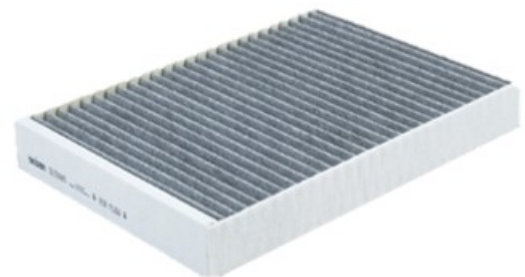

INFO NR.1634

NIEUW BESCHIKBAAR PRODUCT

PCK8563

Interieurfilter

Toepassingen

MERCEDES BENZA 160 (W177),
A 180 (W177), A 200 (W177), A 220 (W177),
A 250 (W177), A 35 AMG (W177),
A 45 AMG (W177), B 160 (W247), B 180 (W247),
B 200 (W247), B 220 (W247), B 250 (W247),
CLA 180 (C118), CLA 200 (C118) 150,
CLA 220 (C118), CLA 250 (C118),
CLA 35 AMG (C118), CLA 45 AMG (C118),
CLASSE A (W177), CLASSE B (W247),
CLASSE CLA (C118) / CLA SHOOTING BRAKE (X118),
CLASSE GLA (X247), CLASSE GLB (X247),
EQA (H243), EQB (X243), GLA (X247) 180,
GLA (X247) 200, GLA (X247) 220 d,
GLA (X247) 250, GLA (X247) AMG 35, GLB 180,
GLB 200, GLB 220 Mld-Hybrid, GLB 250,
GLB 35 AMG

COOPERS
FIAAM FILTERS

PCK8563

Afmetingen (mm)

Hoogte	37
Lengte	230
Breedte	254

Omsleutelingen

Verpakking

Pallet afmetingen (mm)	1200 x 800
Aantal	300
Verpakkings eenheid	1

BOSCH	1987435609
BOSCH	R5609
CORTECO	49457424
EUROREPAR	107833
FEBI	107833
FILTRON	K1419A
FRAM	CFA12573
HENGST	E5965LC
LUCAS	□LFCK356
MAHLE	LAK1467
MANN	CUK28013
MANN	FP28013
MECAFILTER	□EKR7411
MERCEDES BENZ	2478300800
MERCEDES BENZ	2478301702
MERCEDES BENZ	2478307203
MERCEDES BENZ	A2478300800
MERCEDES BENZ	A2478301702
MERCEDES BENZ	A2478307203
MEYLE	123200046
PURFLUX	AHC722
SIDAT	□2501
SIVENTO	□G442
TECNOCAR	EC818
WIX	WP2191

21/12/2023

Gewicht / product (g)	204
Doos afmetingen (mm)	264 x 230 x 35

Aanvullende informatie